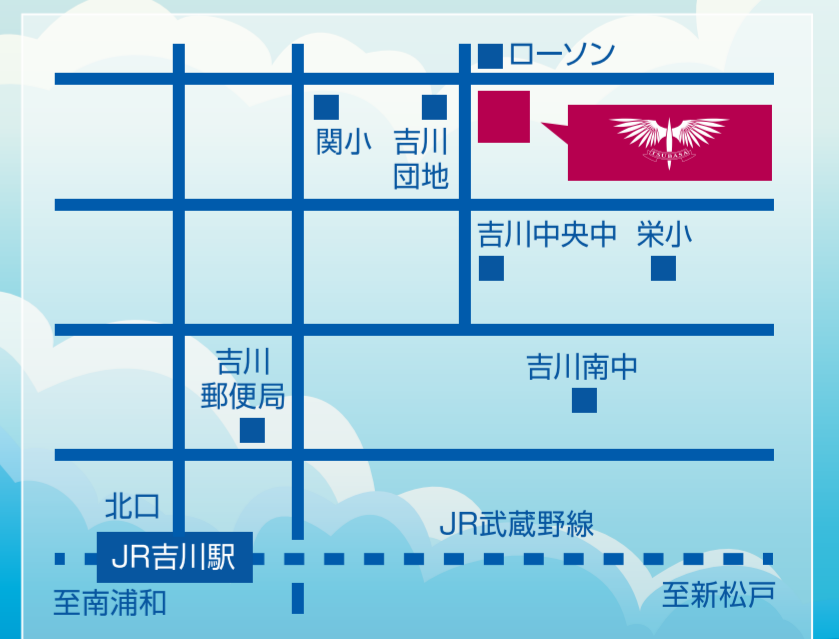

通信制高等学校サポート校 つばさ高等学院

未来は自分で創る。

こんな高校もあることも知っておいてください。
知ってくれるだけでいいです。

アクセス▶ JR武蔵野線 吉川駅北口より
東武バス [吉川きよみ野行] 約10分、吉川団地北下車 徒歩1分

通信制高等学校サポート校
つばさ高等学院

info@tsubasa-school.com

クワシイのは、オー!ツバサ!!

TEL.048-984-0283