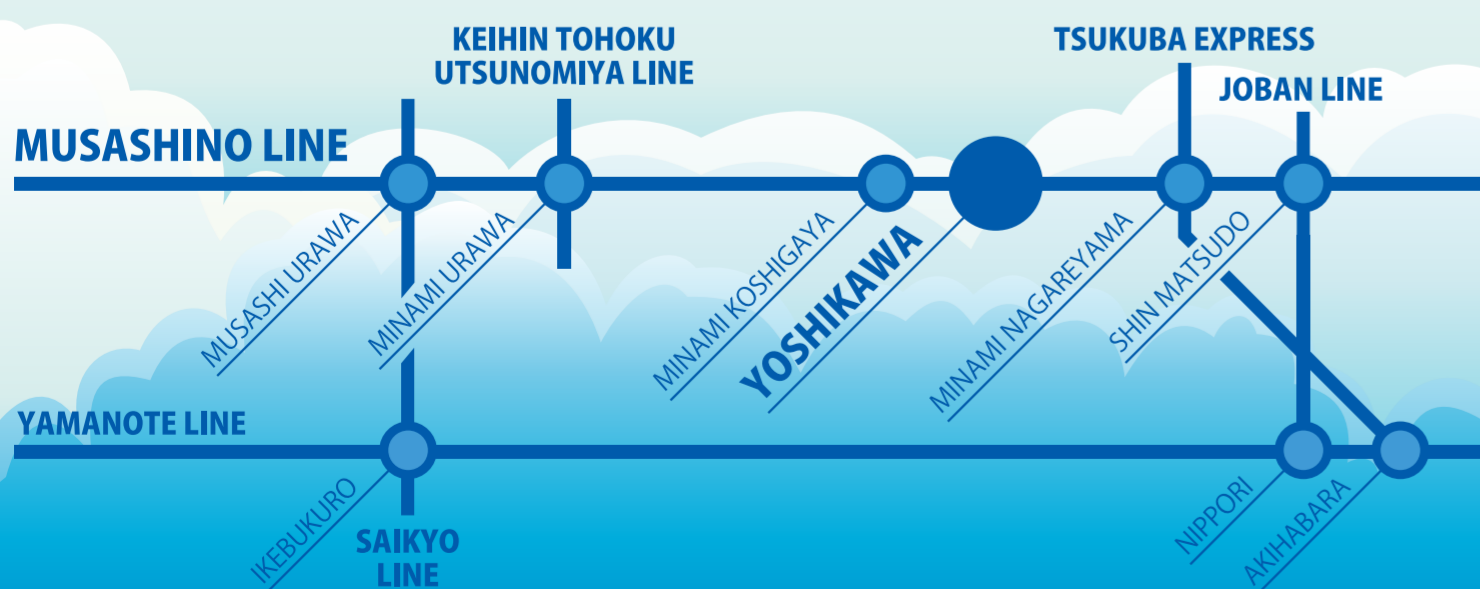

通信制高等学校サポート校 つばさ高等学院

未来は自分で創る。

こんな高校もあることも知っておいてください。
知ってくれるだけでいいです。

アクセス▶ JR武蔵野線 吉川駅北口より
東武バス [吉川きよみ野行] 約10分、吉川団地北下車 徒歩1分

通信制高等学校サポート校
つばさ高等学院

info@tsubasa-school.com

クワシイのは、オー!ツバサ!!

TEL.048-984-0283